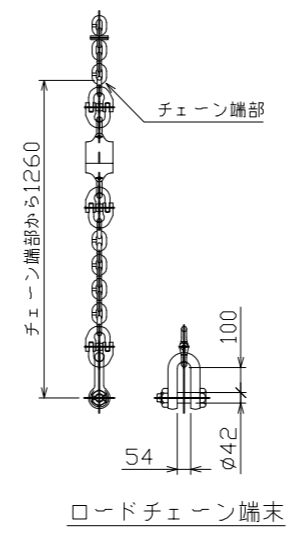

NO.	NOTE	DATE	NAME
△			
△			
△			

8t写楽仕様	
1.定格荷重	8t
2.高速運転 チェーン速度	0.06m/s (3.5m/min)
3.高速運転 巻上力	11.8kN (1200kgf) (1本吊りの場合)
4.低速運転 チェーン速度	0.012m/s (0.7m/min)
5.低速運転 巻上力	78.5kN (8000kgf)
6.電源	バッテリー (DC48V)
7.操作	無線式 (小電力タイプ)
8.使用可能期間	のべ約1時間 (使用条件により変わります)
9.ロードチェーンサイズ	φ16mm X P48mm
10.ロードチェーン長さ	標準 25m+1.2m(シャックルSB-36 ピンまで)×2
11.質量(付属品含)	約1400kg
12.塗装	ブルー/ライトブルー(ツートン)

※吊り荷の長さ、吊り点、吊り角度等条件により
反転動作に制限がある場合があります。
お問い合わせ下さい。

APPROVED BY	TITLE
CHECKED BY	8t写楽
DESIGNED BY	全体図
DRAWN BY H.Uene	ITEM DRAWING NO.
DATE 2018. 05. 09	N 7501-0-004 △
SCALE 1:20(A2)	
YOSHINAGA MFG CO., LTD.	