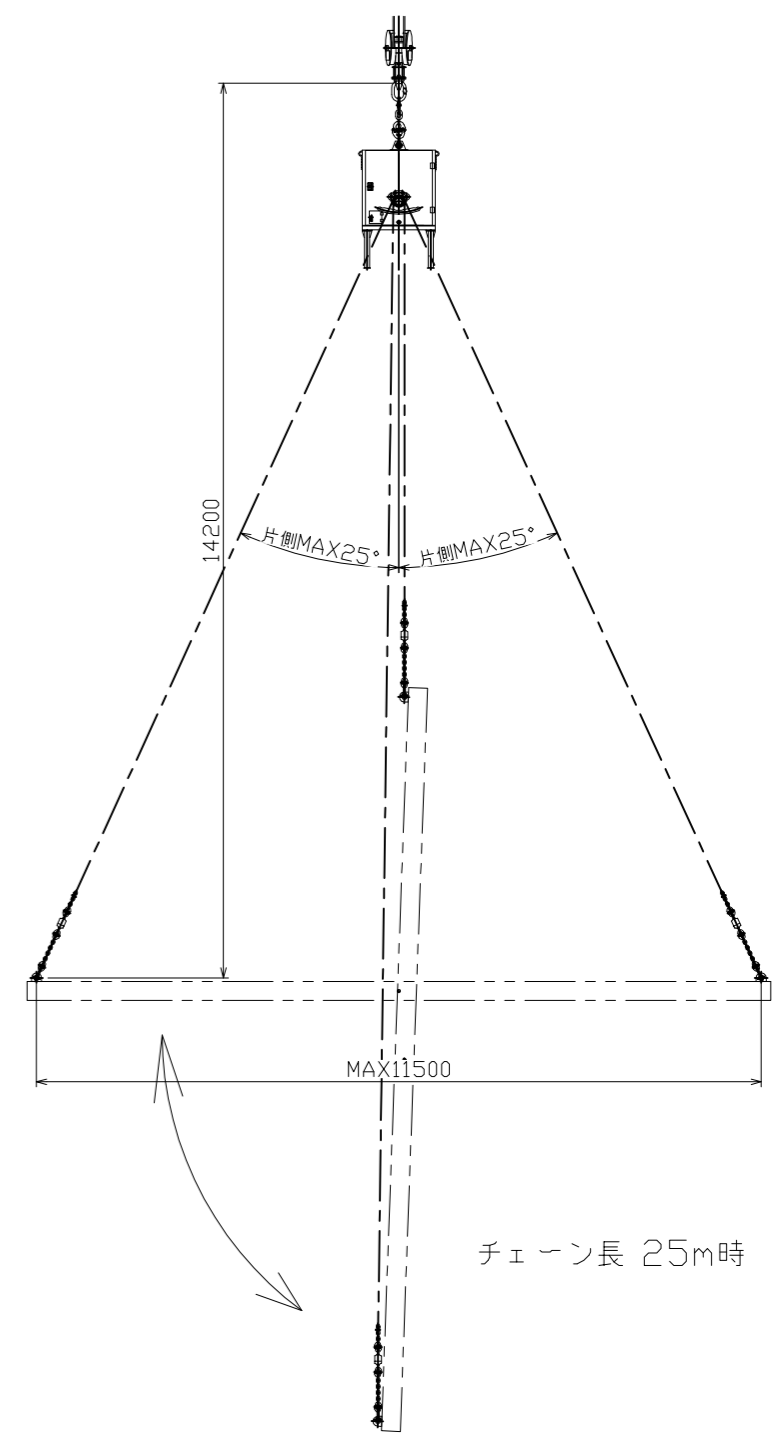

NO.	NOTE	DATE	NAME
△			
△			
△			

8t写楽仕様	
1.定格荷重	8t
2.高速運転 チェーン速度	0.06m/s (3.5m/min)
3.高速運転 巻上力	11.8kN (1200kgf) (1本吊りの場合)
4.低速運転 チェーン速度	0.012m/s (0.7m/min)
5.低速運転 巻上力	78.5kN (8000kgf)
6.電源	バッテリー (DC48V)
7.操作	無線式 (小電力タイプ)
8.使用可能期間	のべ約1時間 (使用条件により変わります)
9.ロードチェーンサイズ	φ16mm X P48mm
10.ロードチェーン長さ	標準 25m+1.2m(シャックルSB-36 ピンまで)×2
11.質量(付属品含)	約1400kg
12.塗装	ブルー/ライトブルー(ツートン)

※吊り荷の長さ、吊り点、吊り角度等条件により
反転動作に制限がある場合があります。
お問い合わせ下さい。

APPROVED BY	TITLE
CHECKED BY	8t写楽
DESIGNED BY	全体図
DRAWN BY H.Uene	ITEM DRAWING NO.
DATE 2018. 05. 09	N 7501-0-004 △
SCALE 1:20(A2)	
YOSHINAGA MFG CO., LTD.	