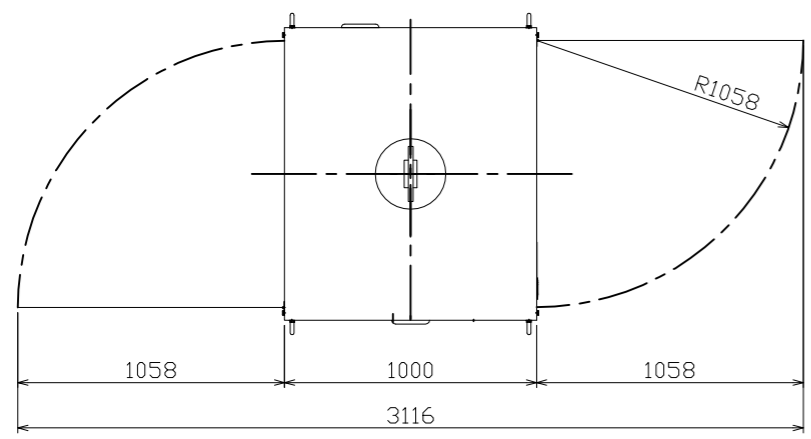

NO.	NOTE	DATE	NAME
△			
△			
△			

8t写楽仕様	
1.定格荷重	8t
2.高速運転 チェーン速度	0.06m/s (3.5m/min)
3.高速運転 巻上力	11.8kN (1200kgf) (1本吊りの場合)
4.低速運転 チェーン速度	0.012m/s (0.7m/min)
5.低速運転 巻上力	78.5kN (8000kgf)
6.電源	バッテリー (DC48V)
7.操作	無線式 (小電力タイプ)
8.使用可能期間	のべ約1時間 (使用条件により変わります)
9.ロードチェーンサイズ	φ16mm X P48mm
10.ロードチェーン長さ	標準 25m+1.2m(シャックルSB-36 ピンまで)×2
11.質量(付属品含)	約1400kg
12.塗装	ブルー/ライトブルー(ツートン)

※吊り荷の長さ、吊り点、吊り角度等条件により
反転動作に制限がある場合があります。
お問い合わせ下さい。

APPROVED BY	TITLE
CHECKED BY	8t写楽
DESIGNED BY	全体図
DRAWN BY H.Uene	ITEM DRAWING NO.
DATE 2018. 05. 09	N 7501-0-004 △
SCALE 1:20(A2)	
YOSHINAGA MFG CO., LTD.