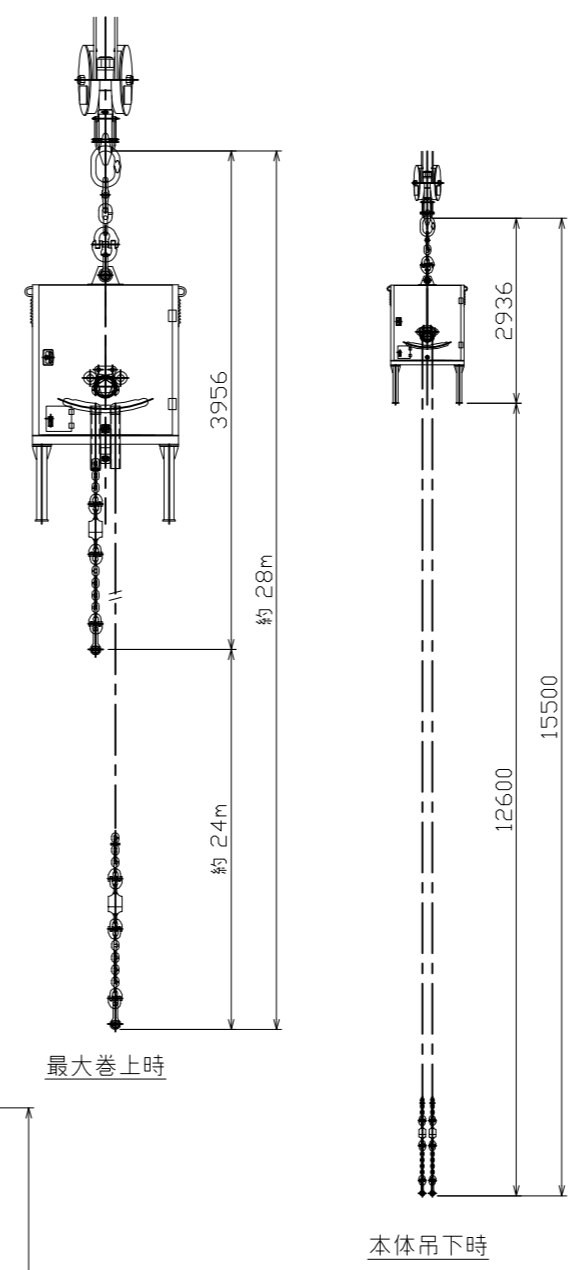

NO.	NOTE	DATE	NAME
△			
△			
△			

8t写楽仕様	
1.定格荷重	8t
2.高速運転 チェーン速度	0.06m/s (3.5m/min)
3.高速運転 巻上力	11.8kN (1200kgf) (1本吊りの場合)
4.低速運転 チェーン速度	0.012m/s (0.7m/min)
5.低速運転 巻上力	78.5kN (8000kgf)
6.電源	バッテリー (DC48V)
7.操作	無線式 (小電力タイプ)
8.使用可能期間	のべ約1時間 (使用条件により変わります)
9.ロードチェーンサイズ	φ16mm X P48mm
10.ロードチェーン長さ	標準 25m+1.2m(シャックルSB-36 ピンまで)×2
11.質量(付属品含)	約1400kg
12.塗装	ブルー/ライトブルー(ツートン)

※吊り荷の長さ、吊り点、吊り角度等条件により
反転動作に制限がある場合があります。
お問い合わせ下さい。

APPROVED BY	TITLE
CHECKED BY	8t写楽
DESIGNED BY	全体図
DRAWN BY H.Uene	ITEM DRAWING NO.
DATE 2018. 05. 09	N 7501-0-004 △
SCALE 1:20(A2)	
YOSHINAGA MFG CO., LTD.	