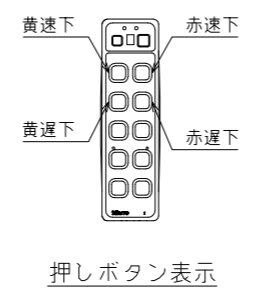

NO.	NOTE	DATE	NAME
△			
△			
△			

8t写楽仕様	
1.定格荷重	8t
2.高速運転 チェーン速度	0.06m/s (3.5m/min)
3.高速運転 巻上力	11.8kN (1200kgf) (1本吊りの場合)
4.低速運転 チェーン速度	0.012m/s (0.7m/min)
5.低速運転 巻上力	78.5kN (8000kgf)
6.電源	バッテリー (DC48V)
7.操作	無線式 (小電力タイプ)
8.使用可能期間	のべ約1時間 (使用条件により変わります)
9.ロードチェーンサイズ	φ16mm X P48mm
10.ロードチェーン長さ	標準 25m+1.2m(シャックルSB-36 ピンまで)×2
11.質量(付属品含)	約1400kg
12.塗装	ブルー/ライトブルー(ツートン)

※吊り荷の長さ、吊り点、吊り角度等条件により
反転動作に制限がある場合があります。
お問い合わせ下さい。

APPROVED BY	TITLE
CHECKED BY	8t写楽
DESIGNED BY	全体図
DRAWN BY H.Uene	ITEM DRAWING NO.
DATE 2018. 05. 09	N 7501-0-004 △
SCALE 1:20(A2)	
YOSHINAGA MFG CO., LTD.