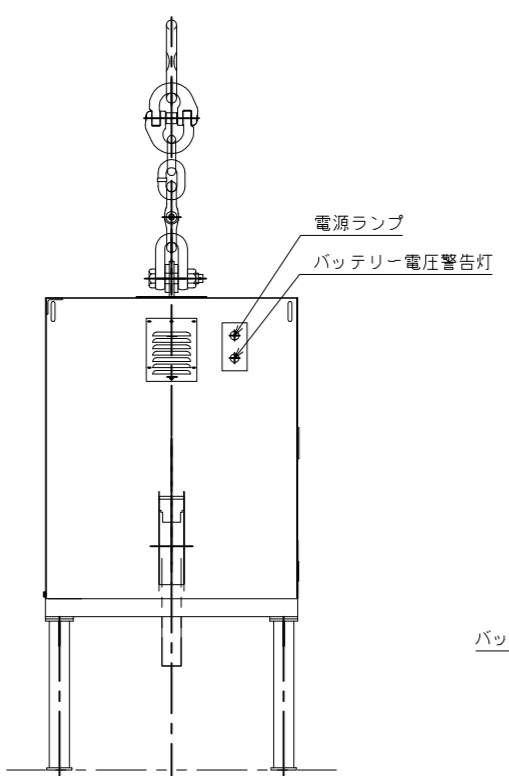

NO.	NOTE	DATE	NAME
△			
△			
△			

8t写楽仕様	
1.定格荷重	8t
2.高速運転 チェーン速度	0.06m/s (3.5m/min)
3.高速運転 巻上力	11.8kN (1200kgf) (1本吊りの場合)
4.低速運転 チェーン速度	0.012m/s (0.7m/min)
5.低速運転 巻上力	78.5kN (8000kgf)
6.電源	バッテリー (DC48V)
7.操作	無線式 (小電力タイプ)
8.使用可能期間	のべ約1時間 (使用条件により変わります)
9.ロードチェーンサイズ	φ16mm X P48mm
10.ロードチェーン長さ	標準 25m+1.2m(シャックルSB-36 ピンまで)×2
11.質量(付属品含)	約1400kg
12.塗装	ブルー/ライトブルー(ツートン)

※吊り荷の長さ、吊り点、吊り角度等条件により
反転動作に制限がある場合があります。
お問い合わせ下さい。

APPROVED BY	TITLE
CHECKED BY	8t写楽
DESIGNED BY	全体図
DRAWN BY H.Uene	ITEM DRAWING NO.
DATE 2018. 05. 09	N 7501-0-004 △
SCALE 1:20(A2)	
YOSHINAGA MFG CO., LTD.	