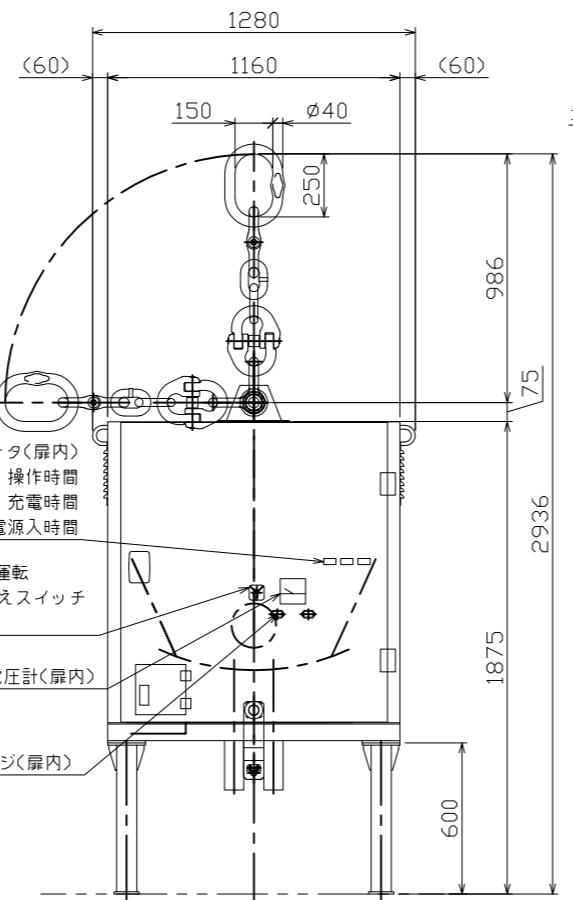

NO.	NOTE	DATE	NAME
△			
△			
△			

8t写楽仕様	
1.定格荷重	8t
2.高速運転 チェーン速度	0.06m/s (3.5m/min)
3.高速運転 巻上力	11.8kN (1200kgf) (1本吊りの場合)
4.低速運転 チェーン速度	0.012m/s (0.7m/min)
5.低速運転 巻上力	78.5kN (8000kgf)
6.電源	バッテリー (DC48V)
7.操作	無線式 (小電力タイプ)
8.使用可能期間	のべ約1時間 (使用条件により変わります)
9.ロードチェーンサイズ	φ16mm X P48mm
10.ロードチェーン長さ	標準 25m+1.2m(シャックルSB-36 ピンまで)×2
11.質量(付属品含)	約1400kg
12.塗装	ブルー/ライトブルー(ツートン)

※吊り荷の長さ、吊り点、吊り角度等条件により
反転動作に制限がある場合があります。
お問い合わせ下さい。

APPROVED BY	TITLE
CHECKED BY	8t写楽
DESIGNED BY	全体図
DRAWN BY H.Uene	ITEM DRAWING NO.
DATE 2018. 05. 09	N 7501-0-004 △
SCALE 1:20(A2)	
YOSHINAGA MFG CO., LTD.	